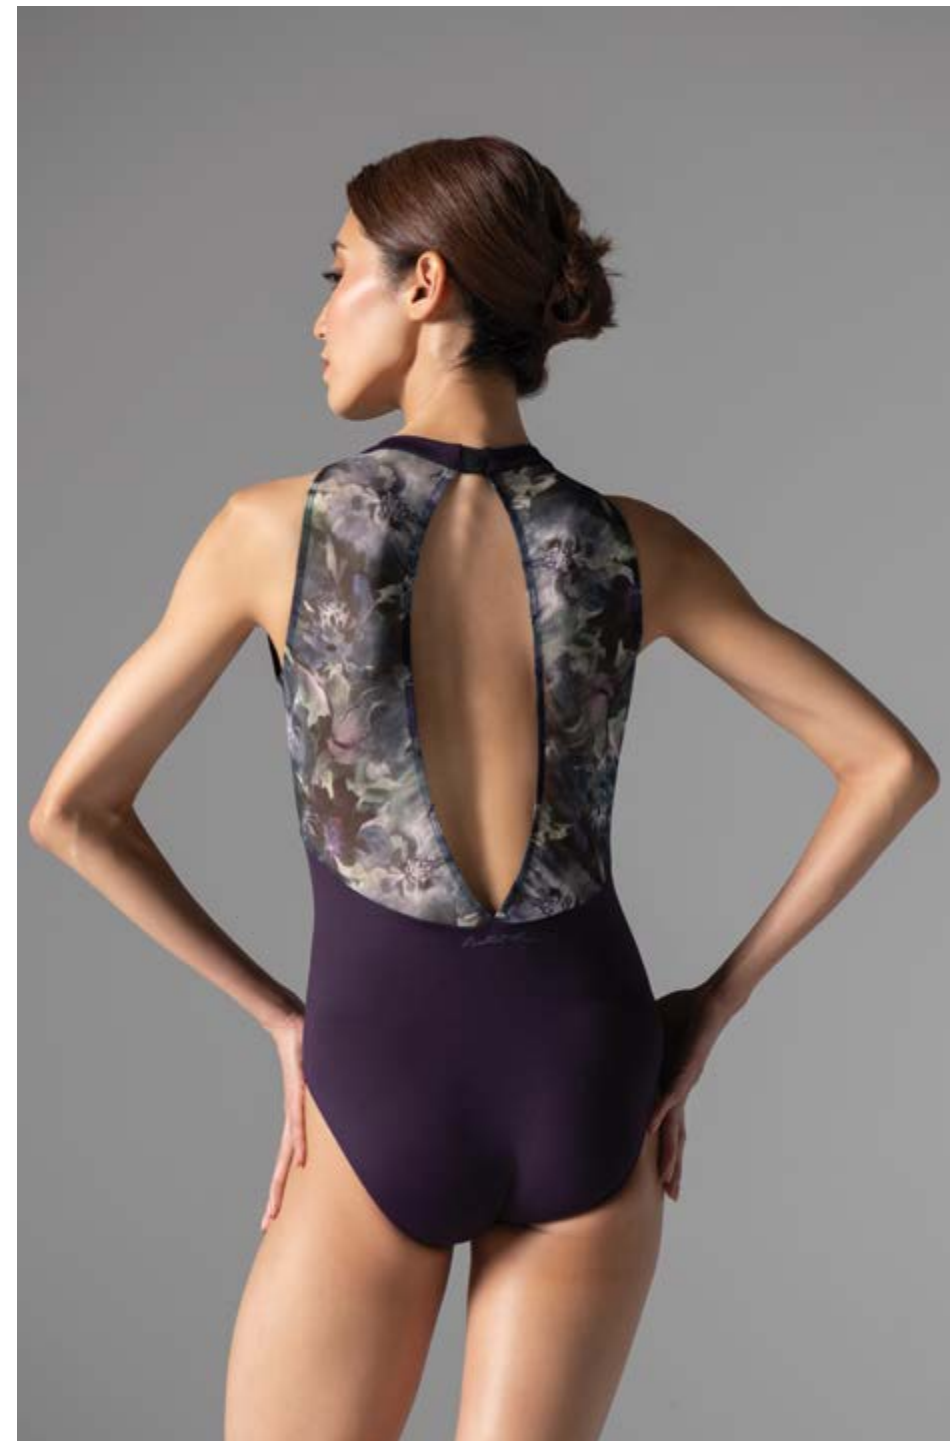

Cartier

Adult 36 - 44
Aquarelle with Olive · Aquarelle with Viola · Aquarelle with Noir