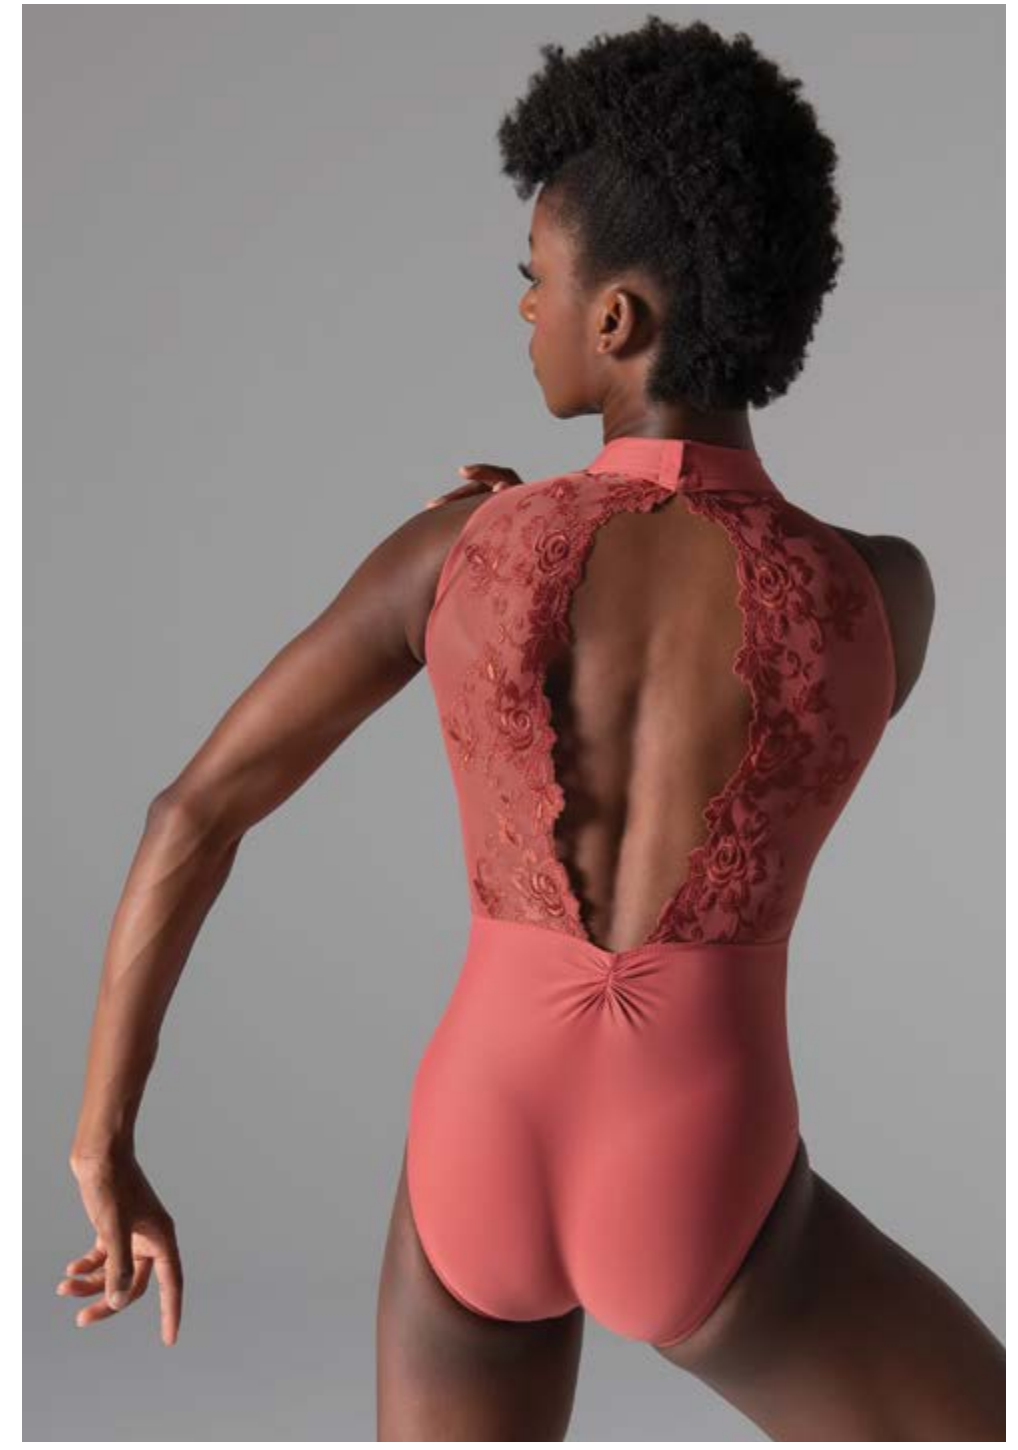

Lucienne

Adult 36 · 44 ✕ Youth 10 and 12
 Bordeaux · Royal · Marine · Sedona · Noir

Alexine
Adult 36 > 44 ✕ Youth 10 and 12
Noir · Marine · Sedona · Bordeaux · Royal

Amélie

Adult 36 > 44 ✕ Youth 8 > 12
 Royal · Noir · Marine · Bordeaux · Sedona