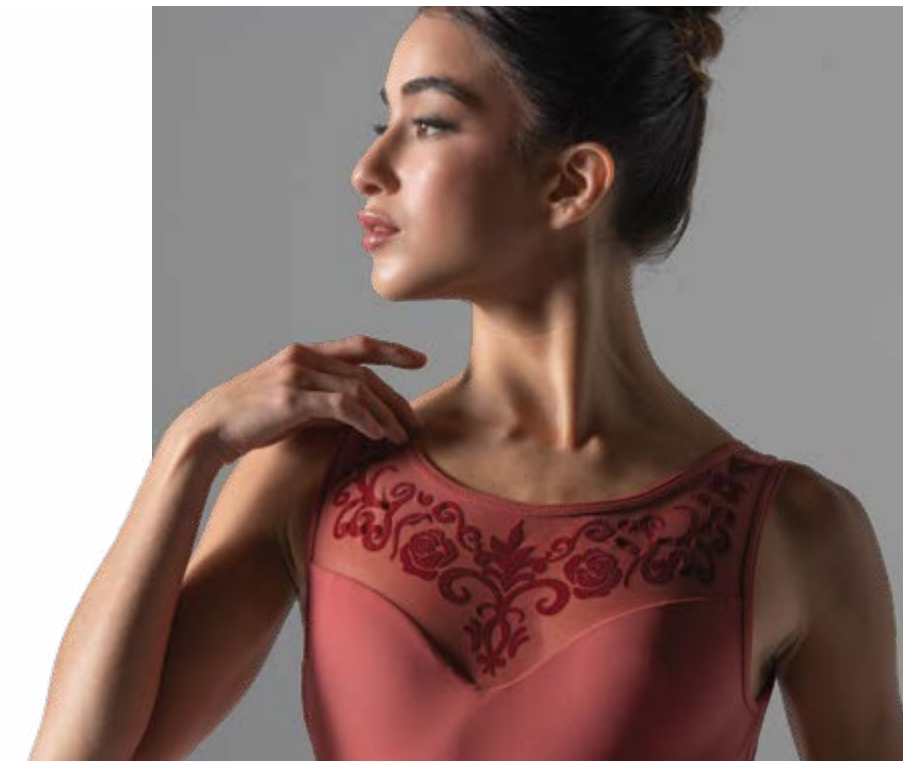

Josephine

Adult 36 > 44 ✕ Youth 8 > 12
Sedona · Marine · Royal · Noir · Bordeaux

Berenice

Adult 36 > 44 □ Youth 8 > 12
Sedona · Marine · Noir · Bordeaux · Royal

IMPERIALE

Understated Beauty

Lenai wearing Corbeau in Sedona

Evian
Adult 36 > 44
Sedona - Noir

Chablis

Adult 36 > 44
Noir · Sedona

Corbeau

Adult 36 - 44
Sedona - Noir

Hilary

Adult 36 > 44
Noir · Sedona

VERSAILLES