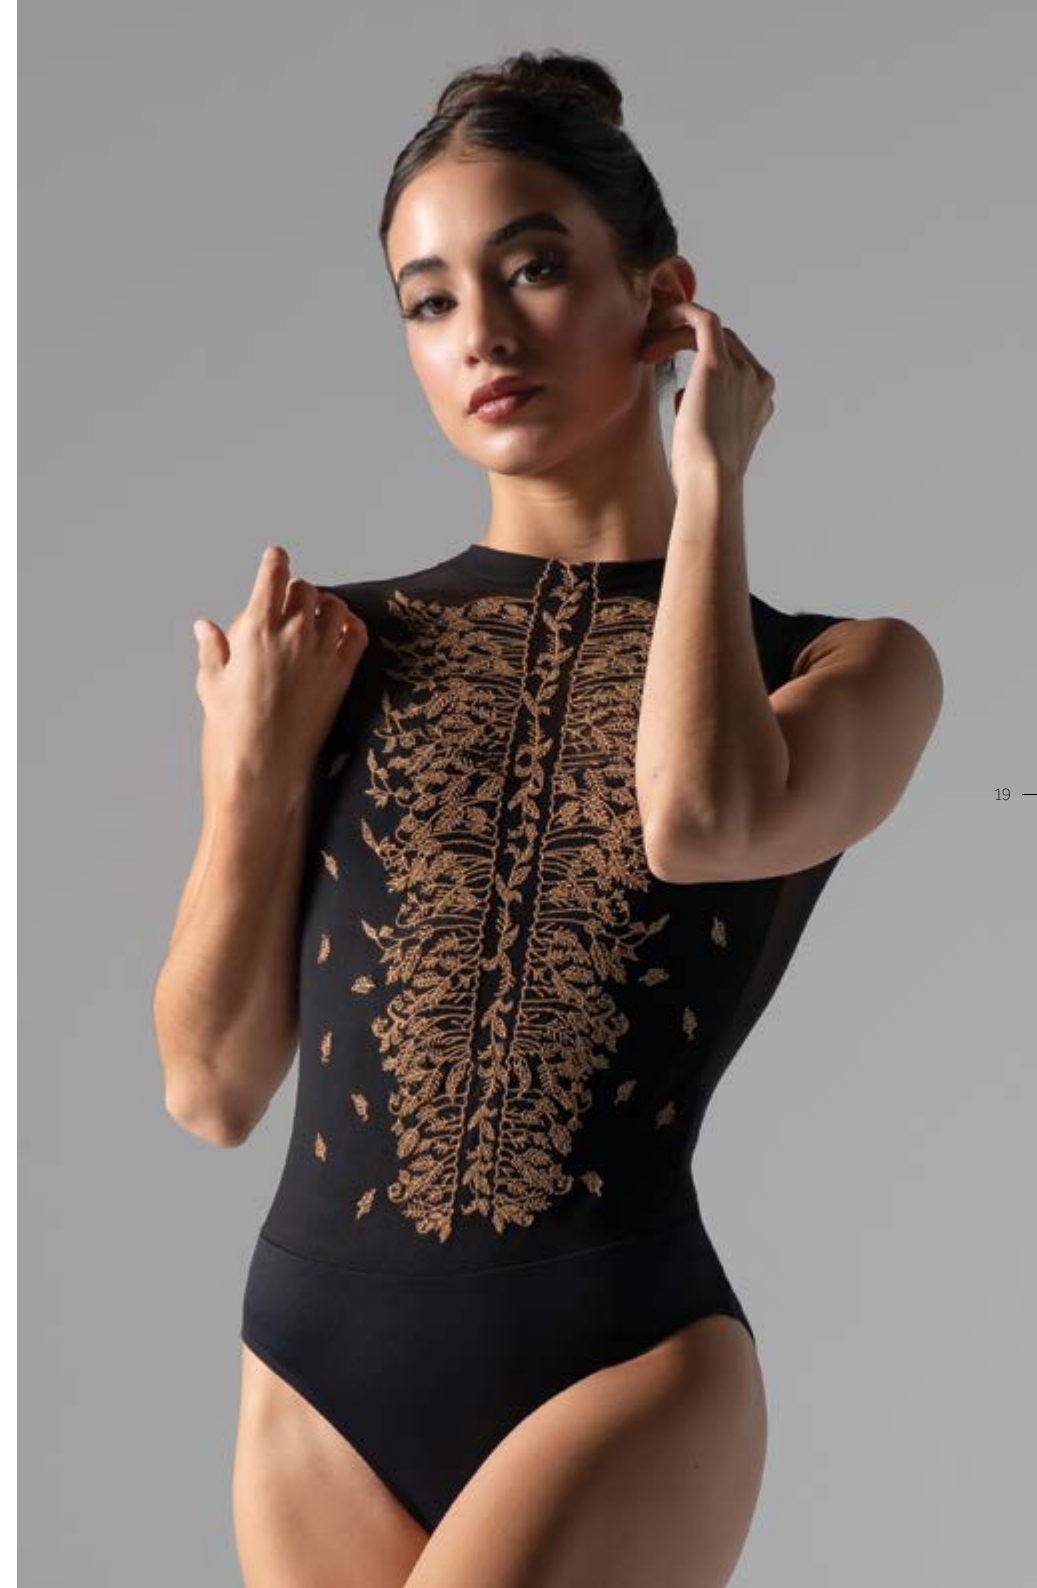

Harper

Adult 36 - 44 ✕ Youth 10 and 12
Café au Lait · Noir with Gold