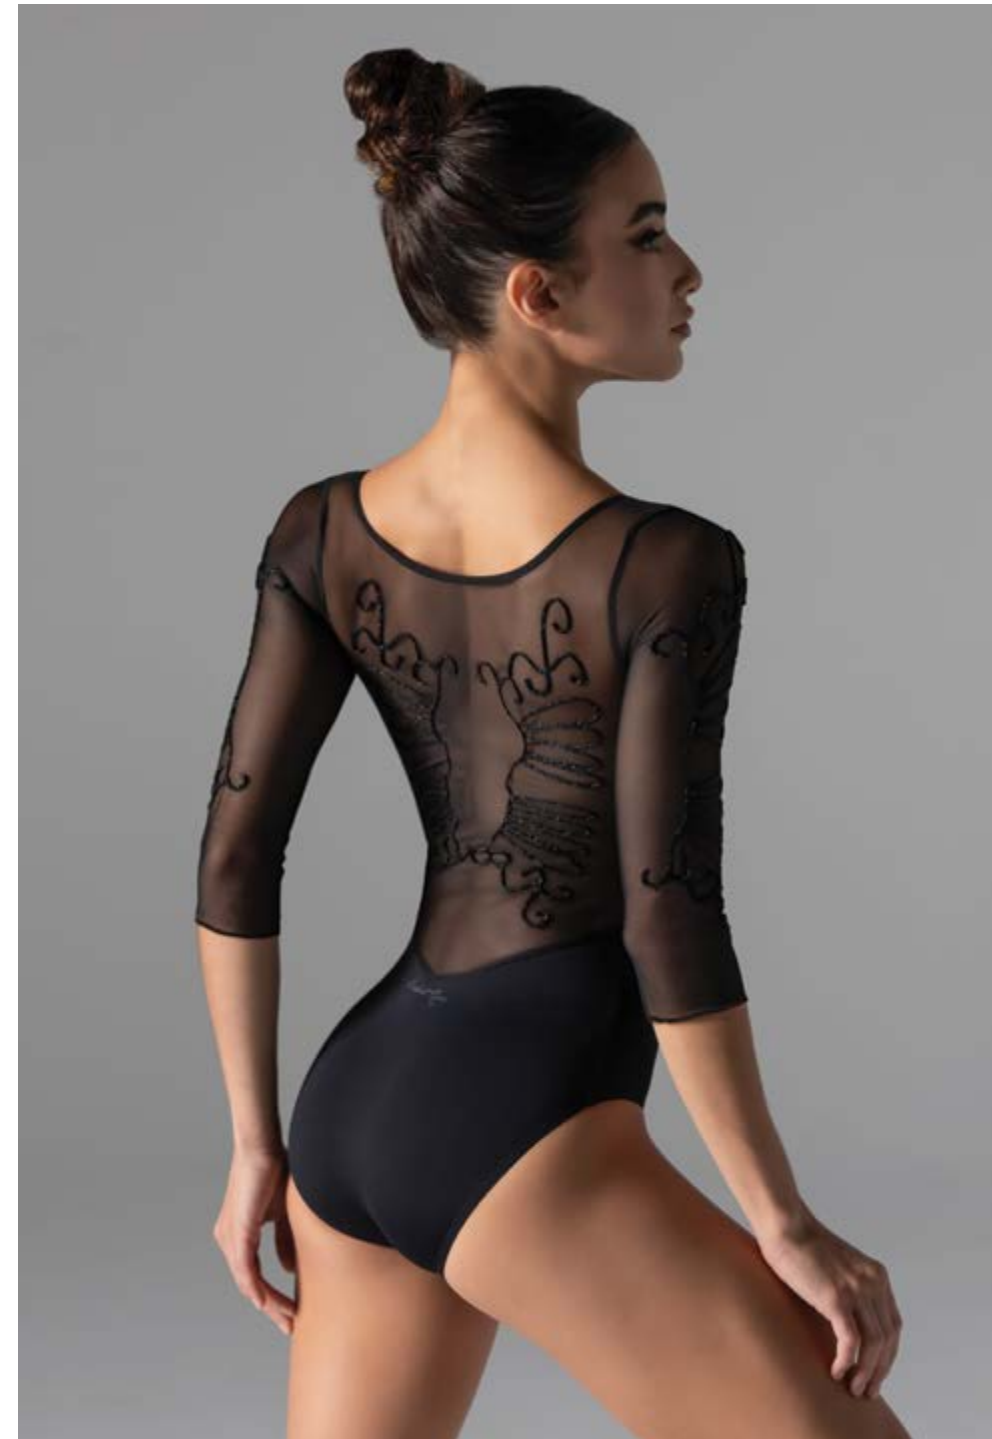

Avignon
Adult 36 > 44
Noir

Acadia
Adult 36 > 44
Noir

Mirage

Adult 36 > 44
Noir · Viola

Bouvier

Adult 36 - 44
Noir

Ember
Adult 36 > 44 ✕ Youth 10 and 12
Noir

Harper