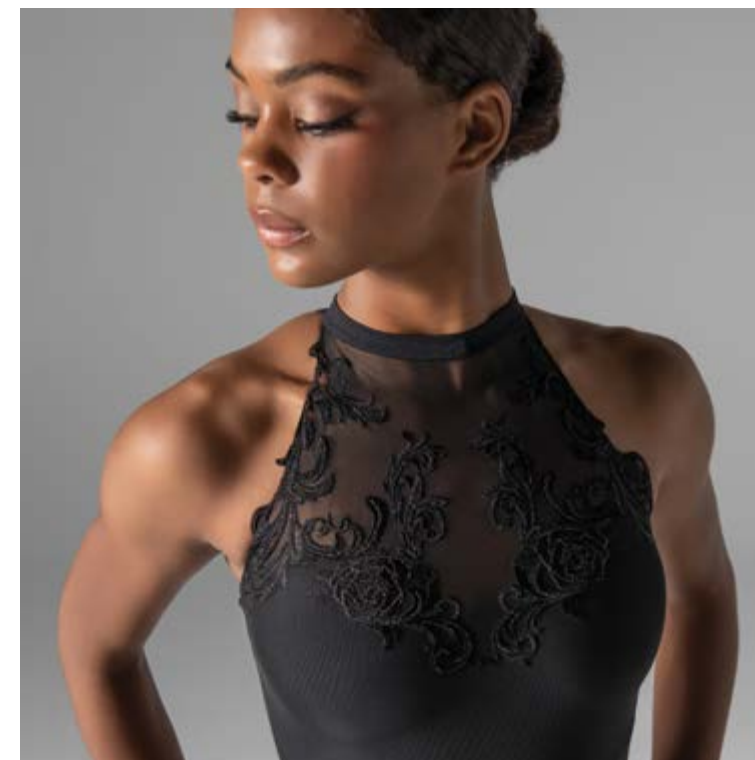

Avignon
Adult 36 > 44
Noir

Acadia
Adult 36 > 44
Noir

Mirage

Adult 36 > 44
Noir · Viola

Bouvier

Adult 36 - 44
Noir

Ember
Adult 36 > 44 ✕ Youth 10 and 12
Noir

Harper