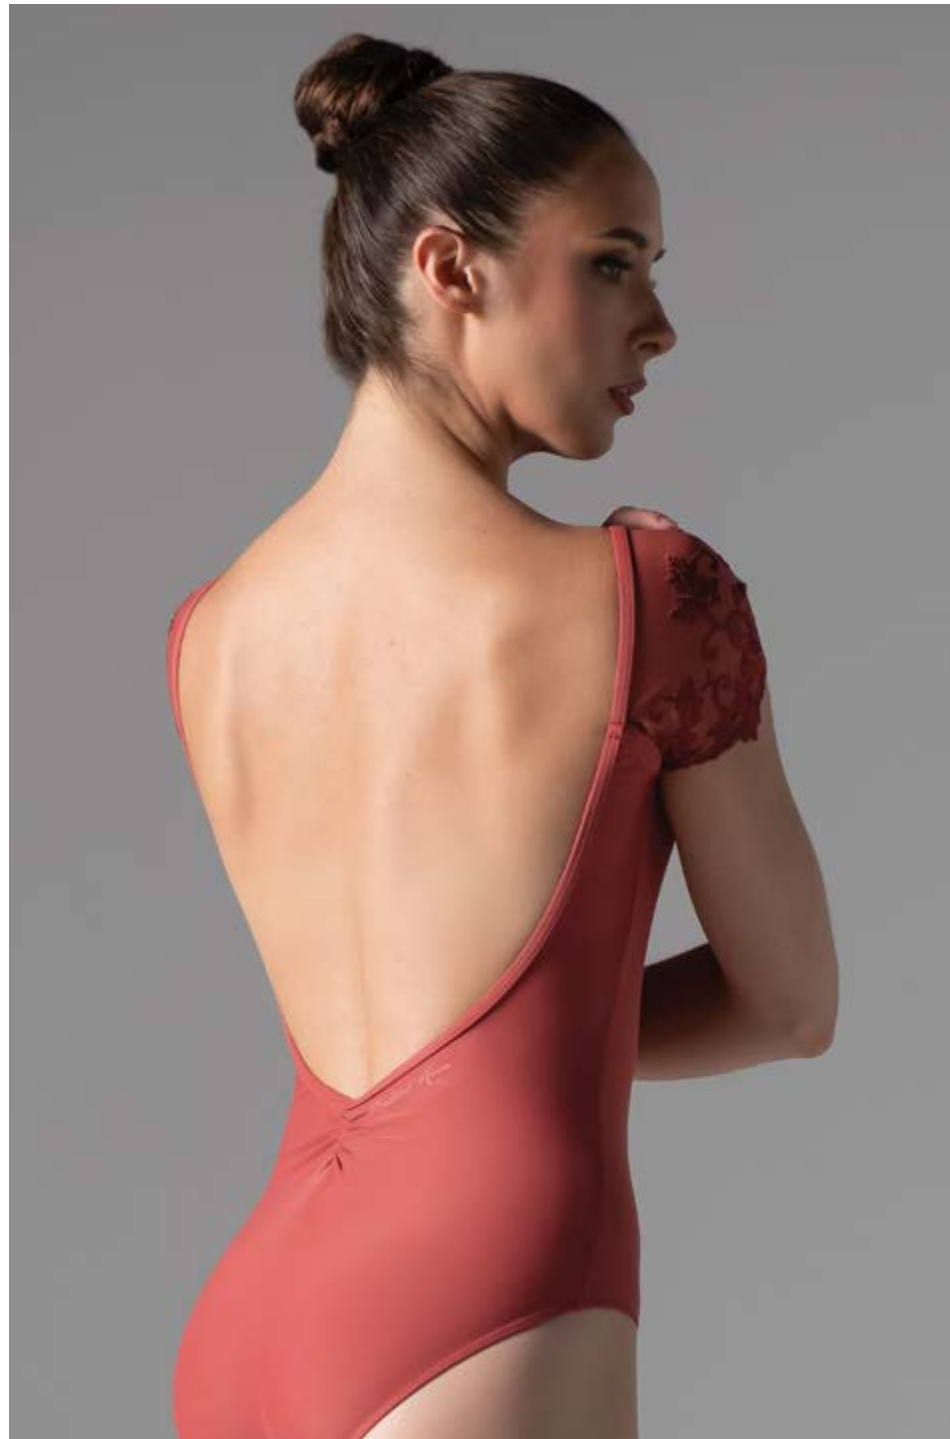

Josephine

Adult 36 > 44 ✕ Youth 8 > 12
Sedona · Marine · Royal · Noir · Bordeaux

Berenice

Adult 36 > 44 □ Youth 8 > 12
Sedona · Marine · Noir · Bordeaux · Royal

IMPERIALE

Understated Beauty

Lenai wearing Corbeau in Sedona