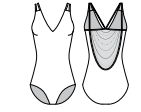

Fontainebleau Collection
V-Front Strappy Back Mesh Motif Leotard
Matte Lycra with Embroidery Over Stretch Mesh

Noir 01

☆ **CORBEAU**
36 > 44
P. 65