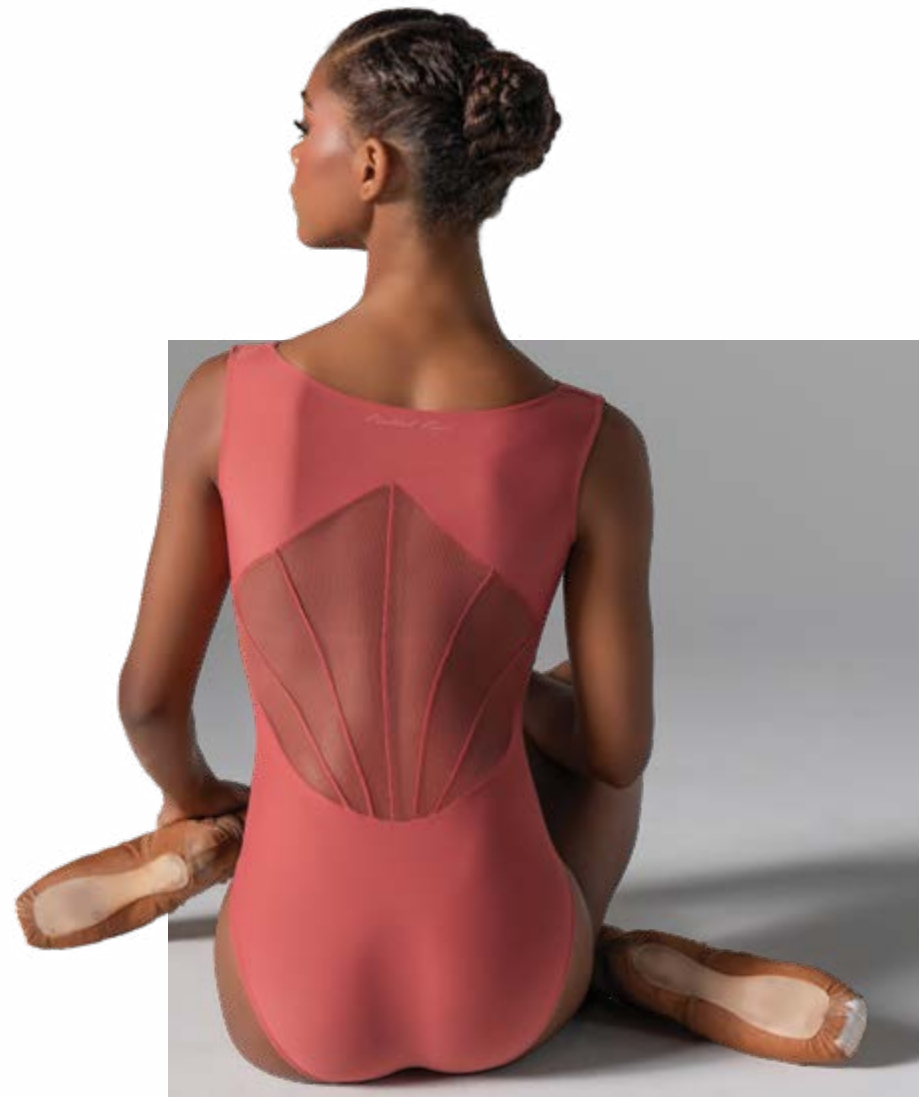

River

Adult 36 - 44 ✕ Youth 10 and 12
Sedona · Noir · Orchidée