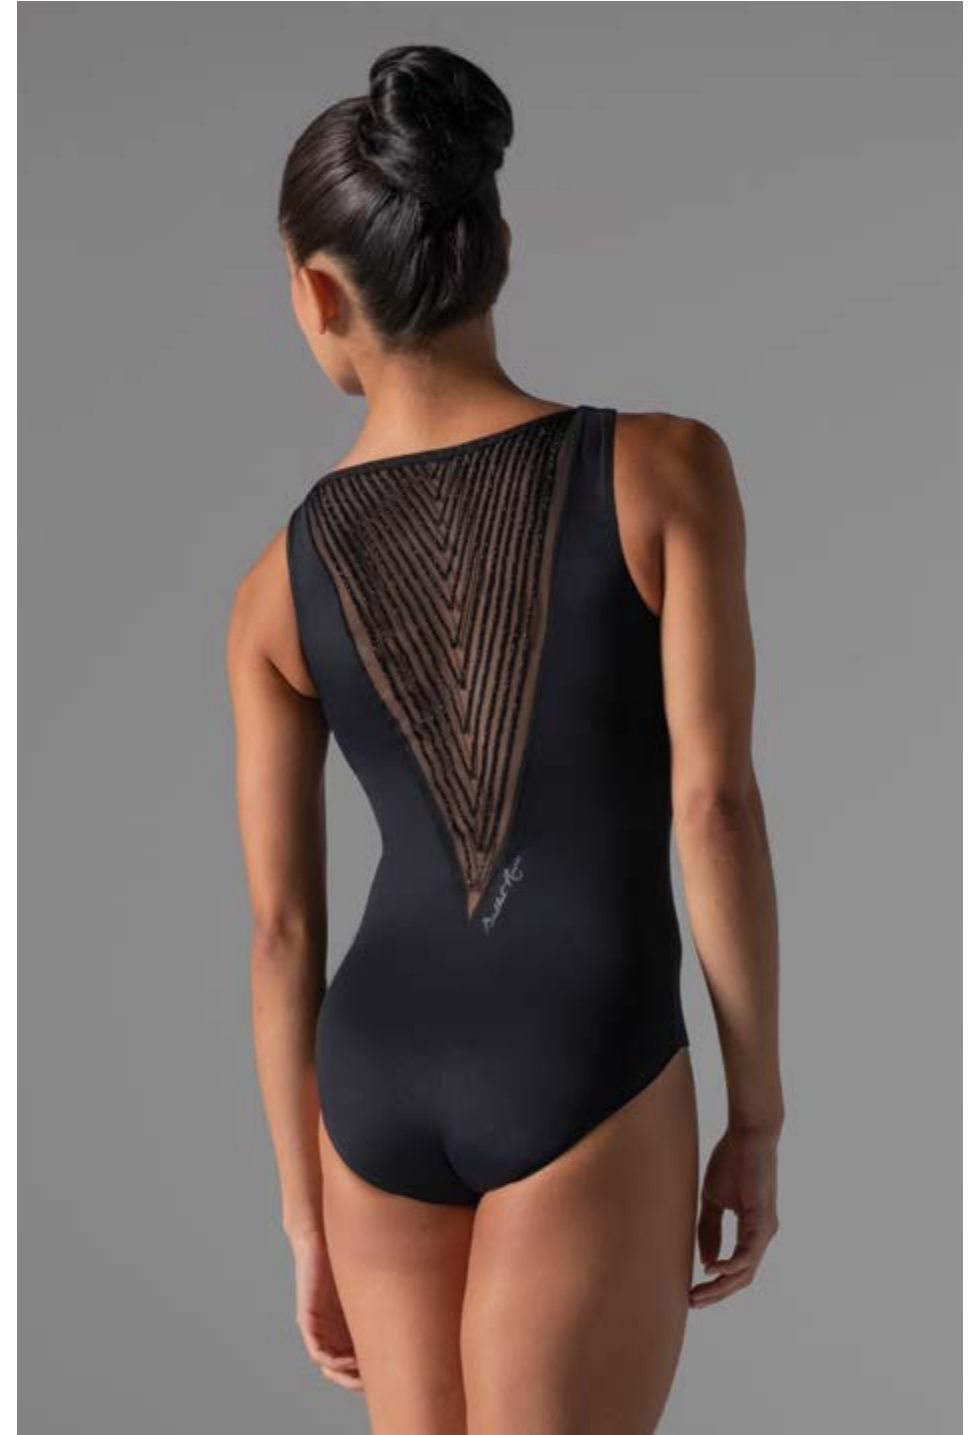

Adult 36 - 44 ✕ Youth 10 and 12
Café au Lait · Noir with Gold

Ginger

Adult 36 > 44
Youth 10 and 12
Noir

Réjane

Adult 36 > 44
Noir

Paris

Adult 36 > 44 ✕ Youth 10 and 12
Noir · Café au Lait

VINCENNES