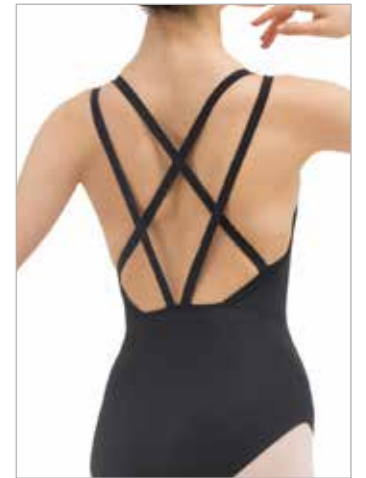

D0158N

Justaucorps femmes
Maille douceur

*Ladies leotard
Soft mesh*

XS - S - M - L - XL

410

*MAINTIEN POITRINE
CHEST SUPPORT

D0730N

Justaucorps femmes
Maille douceur

*Ladies leotard
Soft mesh*

XS - S - M - L

276

410

DOUBLURE AVANT
FRONT LINING

D0680

Justaucorps femmes
Polyamide élasthanne

*Ladies leotard
Polyamide elastane*

XS - S - M - L

410

DOUBLURE AVANT
FRONT LINING