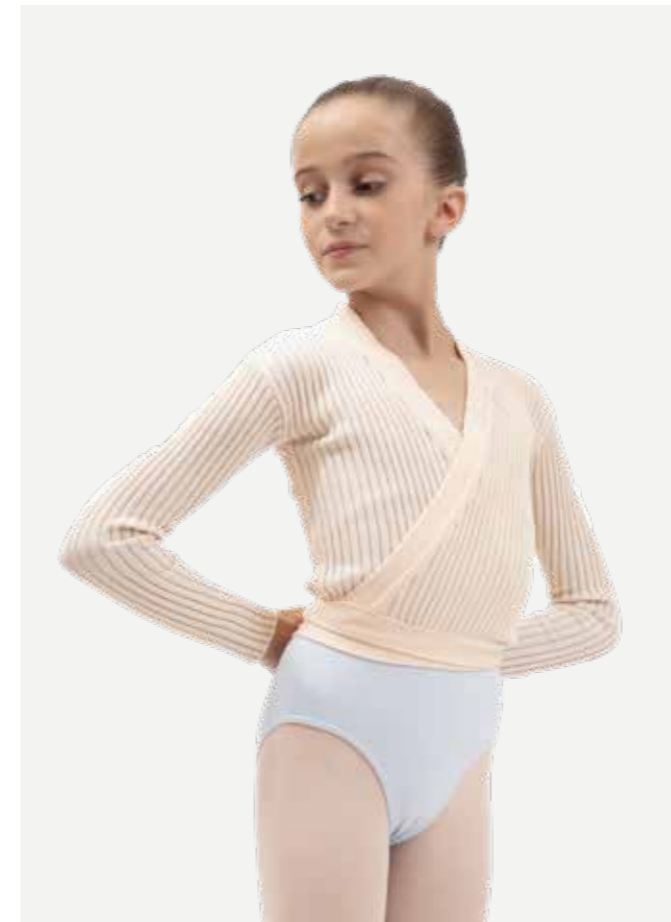

DE727

Cache-coeur fillettes / femmes
Maille côtelée

*Girls / ladies wrap-over top
Ribbed knit*

6 - 8 - 10 - 12 - 14 ans / years