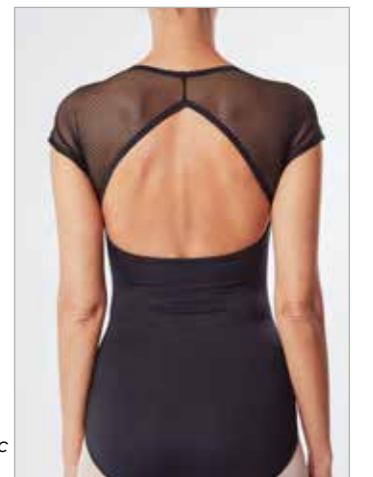

DE742N / D0742N NEW

Justaucorps fillettes / femmes
Maille douceur & dentelle

*Girls / Ladies leotard
Soft mesh & lace*

DE742N
6 - 8 - 10 - 12 - 14 ans / years

D0742N
XS - S - M - L

**Manches dentelle en coloris blanc
Lace shorts sleeve in white color*