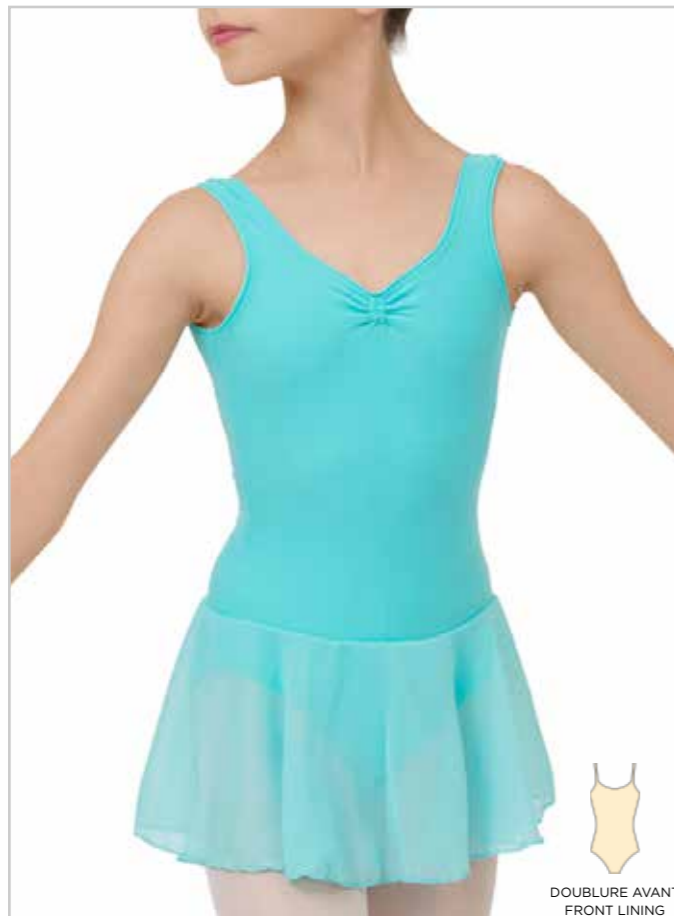

4 - 6 - 8 - 10 - 12 - 14 ans / years

Tuniques & Justaucorps
Tunics & Leotards

PRÉLUDE

DE780

Justaucorps fillettes
Lycra® mat

Girls leotard
Matt Lycra®

4 - 6 - 8 - 10 - 12 - 14 - 16 ans / years

DE800

Tunique fillettes
Lycra® mat & mousseline

Girls tunic
Matt Lycra® & chiffon

4 - 6 - 8 - 10 - 12 - 14 - 16 ans / years

D0763N-312

DE572N / D0572N

Justaucorps fillettes / femmes
Maille douceur

Girls / Ladies leotard
Soft mesh