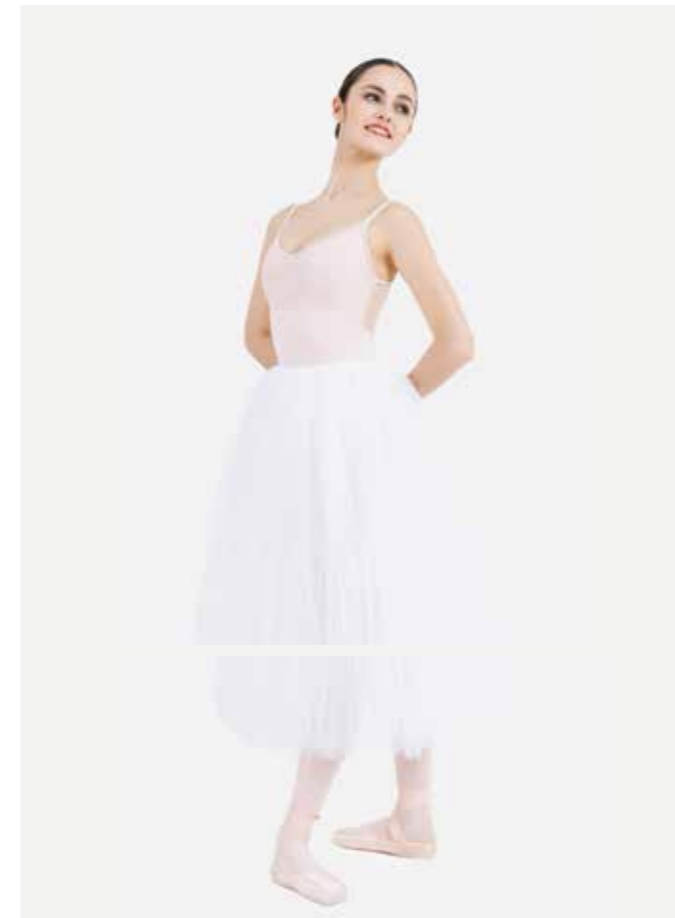

DE534S / D0534S

Jupon fillettes / femmes
Tulle

*Girls / ladies tutu skirt
Tulle*

DE534S
4/6 - 8/10 - 12/14 ans / years

D0534S
XS/S - M/L